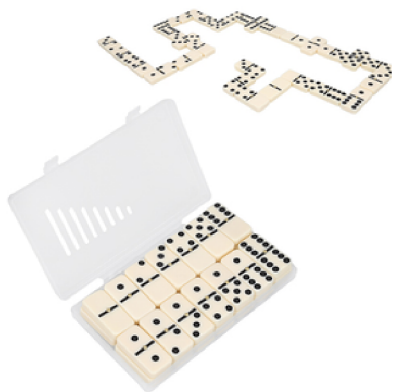

PAPALOTE DIAMOND

GM 005 R

Papalote de plástico de 58x69 cm

Incluye hilaza de 30 metros.

JUEGO DE DARDOS TARGET

TL 018

Juego de dardos magnéticos de poliéster con 4 dardos, tablero magnético con diversos blancos, enrollable con asa para colgar en estuche para guardar de cartón.

AGASSI

TL 007

Juego de raquetas de plástico y pelota.

Material: Plástico

CORNHOLE

TL 035

Juego (Cornhole) de lanzamiento con 4 costales.

Material: Poliéster

MINI BALÓN FATEPUR

SPO 009

Cámara de látex a dos inmersiones, 6 gajos. 1 Soporte interior. Nivel máximo de presión 2-3 libras. NO.3

MACAO

GM 029

Dominó con 28 fichas y estuche de plástico.
Material: Plástico

IKER

TL 011

Portería plegable de poliéster con broches de velcro, 4 asas y 4 estacas de metal para fijarla al suelo. Incluye funda.

ALCANCIA DE PUERQUITO

INF 040

Alcancia de puerquito

Medidas: 9.7x9.7 cm

ALCANCIA BALÓN