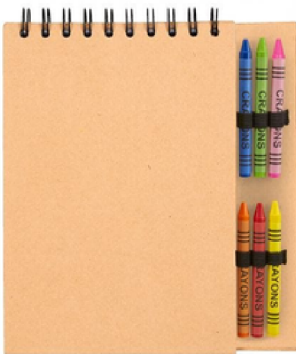

Estuche rígido transparente de 12 crayolas tipo plumón en diferentes colores., tiene forma de un pequeño portafolio y cierra en forma segura.

SET IMAGINA

A2236

Juego de 6 lápices de cera de colores en caja de cartón. No tóxicos.

SET CROSS

O 050

Caja con 5 crayolas.

Material: Cera

CRAYONES CANAIMA

INF 014

Estuche de cartón con 8 crayones de varios colores.

ESTUCHE DALI

A2388

Estuche de 8 acuarelas no tóxicas para utilizarse en cartón, papel, o tela. Se diluyen con agua para su aplicación. Incluye un pincel.

LIBRETA MONTAGNE

GM 038

50 Hojas blancas. Incluye 6 crayones de colores.