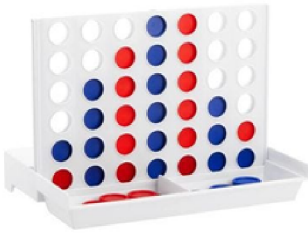

PELUCHE FELPI

A2490

Muñeco de peluche en forma de oso. Cuenta con bufanda a color para impresión de logotipo. (Bufanda modelo A2544 se vende por separado)

PELOTA DE PLAYA

INF 015

Pelota inflable.
Medida 27 cm Diámetro

JUEGO DE GATO JUNK

JM 080

Incluye 4 círculos y 4 cruces magnéticos.

Material Plástico / Aluminio

Medida 10.9 x 10.9 cm

NUEVO
2023

JUEGO DE MESA LOGGE

KID 01ELE

Tablero 4 en línea. Juego de mesa para dos jugadores. Contiene 21 fichas azules, 21 fichas rojas y base de plástico. El objetivo es alinear cuatro fichas sobre un tablero formado por seis filas y siete columnas.